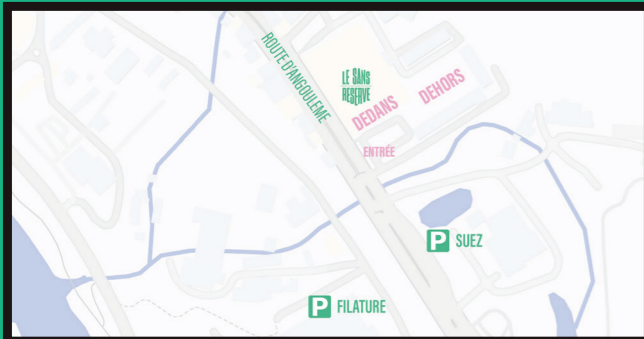

ATELIERS | DEHORS

De 15H à 19H en continu

> Jeu de cartes Cie Rouletabille & habitants

Venez découvrir et jouer à notre jeu de cartes « Faut pas se planter », un jeu de 7 familles poético-ludique qui invite à explorer et renforcer notre fibre végétale. Conçu avec les habitants participants à l'atelier « Rdv's du 800 », ce jeu est désormais prêt à être partagé : entrez dans la partie et laissez-vous surprendre !